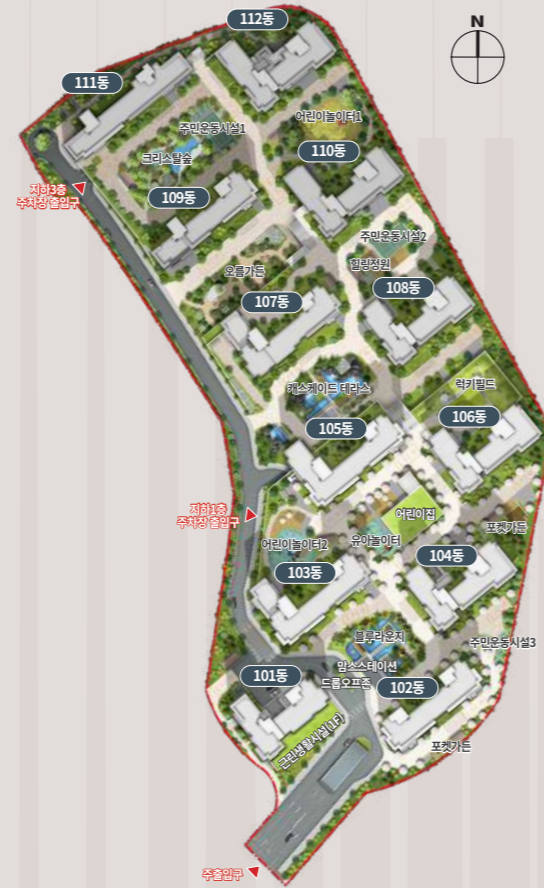

[출처 : 국토교통부, 2025년 시공능력평가 / 단위 : 억원]

'2023 환경주거문화대상' 단지 조경 부문 대상 [광고 풍경채 어바니티]

'2024 메트로 아파트' 단지 조경 부문 대상 [제일풍경채 옥정]

'2024 환경주거문화대상' 아파트 대상 [제주 중부공원 제일풍경채]

풍경채

DESIGN PLAN 단지배치도

중부공원을 잇는 리조트급 단지 조경

단지의 아름다움과 쾌적함을 극대화한 조경으로 보다 더 드라마틱한 일상을 완성합니다.

코인세탁실

이미지컷

작은도서관

이미지컷

독서실

이미지컷

※ 상기 단지배치도 및 이미지컷은 입주자의 이해를 돕기 위한 것으로 실제와 차이가 있을 수 있습니다. ※ 상기 건물의 색채외관, 조정, 식재 및 보행로는 입주자의 이해를 돕기 위한 것으로 실제와 다소 차이가 있을 수 있으며, 추후 인허가 과정 및 실제 시공시 변경될 수 있습니다. ※ 단지배치도 내 구획선 및 시설물의 위치 및 규모 등은 측량결과 및 각종 평가에 따라 시공 시 다소 변경될 수 있습니다. ※ 본 홍보물은 인쇄과정에서 오류가 있을 수 있으니 반드시 견본주택에서 확인하시기 바랍니다.